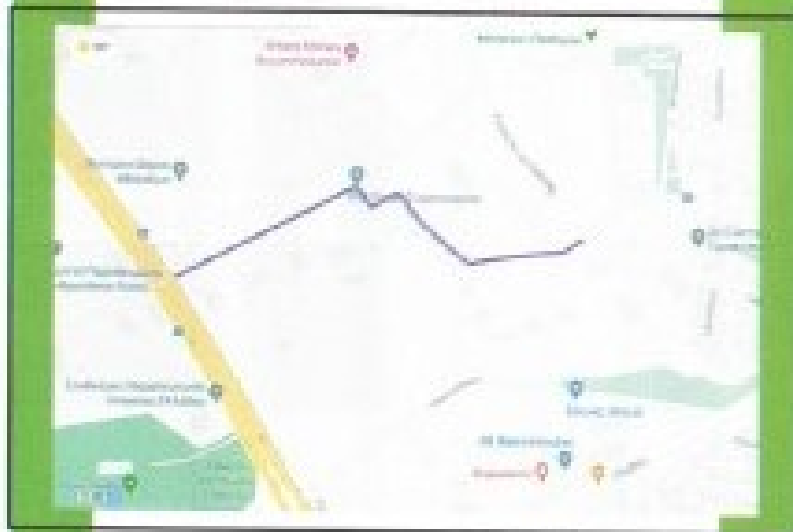

ΤΟΠΟΘΕΣΙΑ ΣΤΟΝ ΧΑΡΤΗ

ΠΑ ΝΑ ΚΑΝΕΤΕ ΚΡΑΤΗΣΗ ΚΑΛΕΣΤΕ
ΣΤΗΝ ΑΣΔΥΣ
2107496198

Σας ευχόμαστε μια άνετη διαμονή στους
ανακαινισμένους Ξενώνες του
ΑΝΧΗ (ΠΖ) ΦΑΚΙΝΟΥ ΠΑΝΑΓΙΩΤΗ

asdysxenones@army.gr

ΠΑ ΝΑ ΣΥΜΠΛΗΡΩΣΕΤΕ ΤΗΝ ΑΙΤΗΣΗ ΔΙΑΜΟΝΗΣ
ΜΠΕΤΕ ΣΤΟ asdys.army.gr